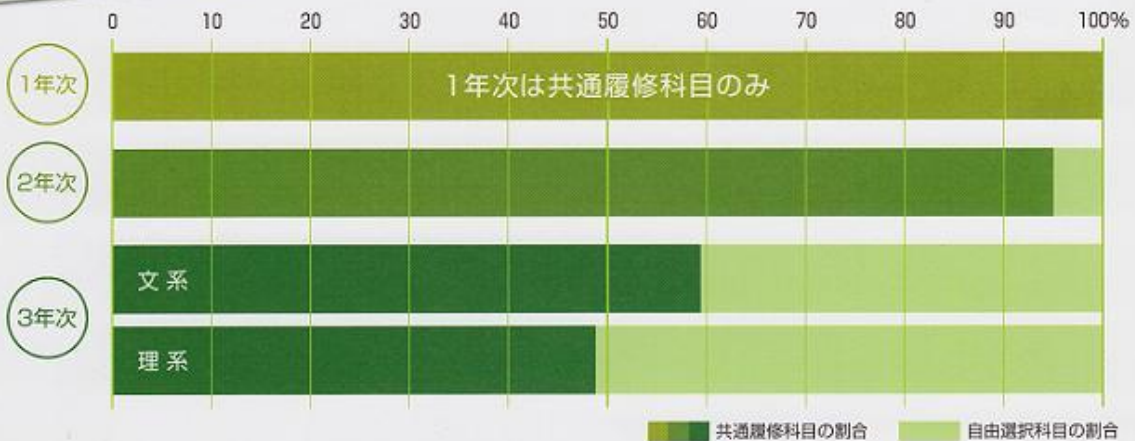

あなたの進路に適した学習環境があります

将来を展望しながら、段階的に科目選択ができるカリキュラムです。それが進学型単位制です。